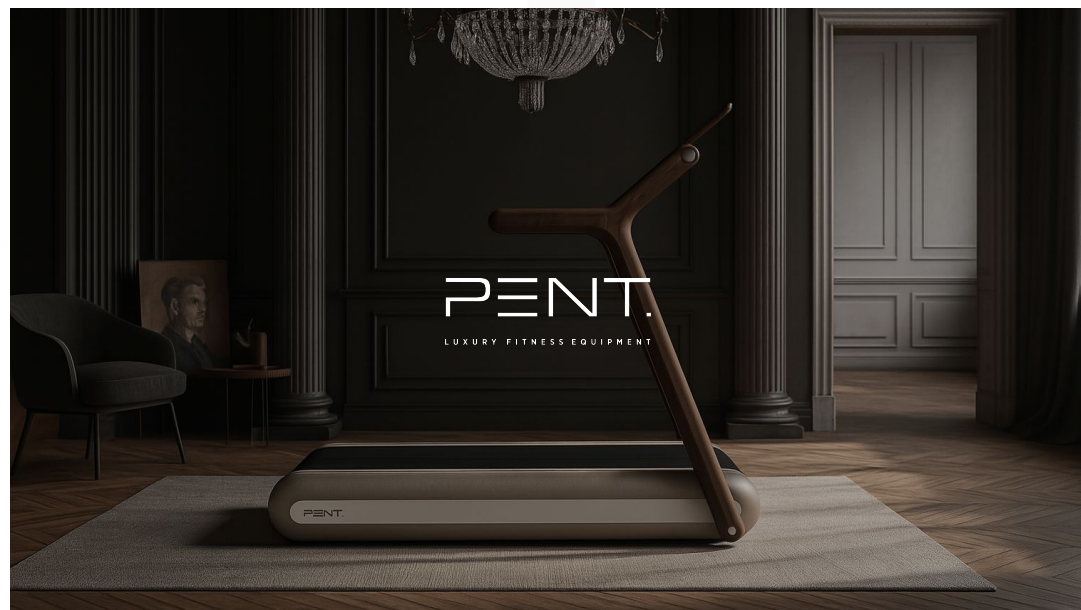

New Product

New Cardio Collection

それは、単なる機器ではない。
「動く」という体験を、美しく再定義する。

揺るぎないクラフツマンシップ、精密なエンジニアリング、そしてタイムレスなデザインが融合したラグジュアリー・カーディオは、これまでの有酸素運動機器そのものを再定義します。走る、漕ぐ、踏み出す。日常の動きは、より静かに、より美しく、そしてより洗練された体験へと変わります。フィットネス機器の価値を「性能」だけにとどめることなく、上質なインテリア空間に置かれる「芸術」として、所有する喜びをも満たします。

ALESSIA™

電動トレッドミル

フォルムの明快さと動作の精密さによって、トレッドミルの概念を刷新します。フラットな走行面と一体型モーターシステムを採用し、バランスと抑制によって定義される、滑らかでコントロールされた体験を提供します。

ORBITA™

エリプティカルトレーナー

全身を鍛えながら、スムーズで低負荷な有酸素運動を実現する、全く新しいエリプティカル・トレーナーです。流れるような動きは自然な動作パターンをサポートし、セッションを重ねるごとに持久力と協調性を高めます。

VARTA™

ローイングマシン

完全手動式のローイングシステムを採用し、全身運動とトレーニング強度の調整を可能にします。ほぼ無音の動作により、静かで集中できるトレーニング環境を作り出し、電気を使用しないため様々な環境やユーザーレベルで、無理なく使用できます。

New Product

Renewed Design

空間に、上質なりズムを生み出すデザイン

トレーニングツールを美しく収めるための、ラックとスタンド。これまで以上に贅沢にレザーを纏わせたラウンドフォルムは、素材の温もりと造形美をいっそう際立たせます。細部まで計算されたプロポーションが、置かれる器具の存在感を静かに高め、空間に調和しながら、洗練されたオブジェのような佇まいを生み出します。