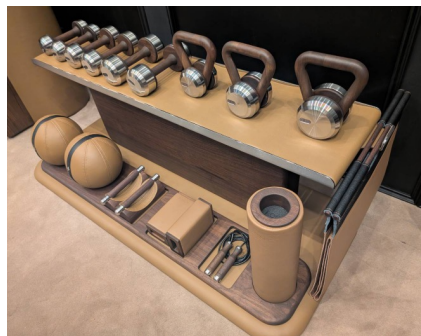

VARTA™

ローイングマシン

完全手動式のローイングシステムを採用し、全身運動とトレーニング強度の調整を可能にします。ほぼ無音の動作により、静かで集中できるトレーニング環境を作り出し、電気を使用しないため様々な環境やユーザーレベルで、無理なく使用できます。

New Product

Renewed Design

空間に、上質なりズムを生み出すデザイン

トレーニングツールを美しく収めるための、ラックとスタンド。これまで以上に贅沢にレザーを纏わせたラウンドフォルムは、素材の温もりと造形美をいっそう際立たせます。細部まで計算されたプロポーションが、置かれる器具の存在感を静かに高め、空間に調和しながら、洗練されたオブジェのような佇まいを生み出します。