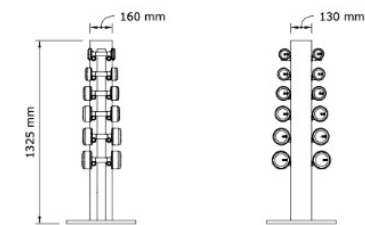

COMBO ANA™

- COLMIA 4 kg x 2
6 kg x 2 | 8 kg x 2
- LOVA 4 kg | 6 kg
8 kg
- MOXA 4 kg | 8 kg
- KOHA 1 set
- LIPOVA 1 set
- SIENNA 1 pc
- ROLA 1 pc
- MATA Large 1 pc

*図面は前モデル仕様のものです。

COLMIA™ VERTICAL Light

- 2 kg x 2 | 4 kg x 2
- 6 kg x 2 | 8 kg x 2
- 10 kg x 2 | 12 kg x 2

*図面は前モデル仕様のものです。

BYSTRA™ Set プレスベンチラック

- バーベル
- weights:
4kg×2
8kg×2
12kg×2

*図面は前モデル仕様のものです。

IRENA™ New Generation 手動式トレッドミル

新世代のIRENA™は、人間工学に基づき再設計されたハンドルと、LCDタッチスクリーンディスプレイを内蔵した新たなインフォメーションコンソール、タブレット専用スペースを備えています。ステンレススチール、天然木、本革を使用し、動きを彫刻的に表現した製品です。