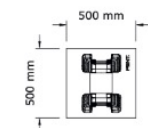

COMBO ANA™

- COLMIA 4 kg x 2
6 kg x 2 | 8 kg x 2
- LOVA 4 kg | 6 kg
8 kg
- MOXA 4 kg | 8 kg
- KOHA 1 set
- LIPOVA 1 set
- SIENNA 1 pc
- ROLA 1 pc
- MATA Large 1 pc

*図面は前モデル仕様のものです。

COLMIA™ VERTICAL Light

- 2 kg x 2 | 4 kg x 2
- 6 kg x 2 | 8 kg x 2
- 10 kg x 2 | 12 kg x 2

*図面は前モデル仕様のものです。

BYSTRA™ Set プレスベンチラック

- バーベル
- weights:
4kg×2
8kg×2
12kg×2

*図面は前モデル仕様のものです。

IRENA™ New Generation 手動式トレッドミル

新世代のIRENA™は、人間工学に基づき再設計されたハンドルと、LCDタッチスクリーンディスプレイを内蔵した新たなインフォメーションコンソール、タブレット専用スペースを備えています。ステンレススチール、天然木、本革を使用し、動きを彫刻的に表現した製品です。