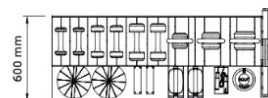

VARTA™

ローイングマシン

完全手動式のローイングシステムを採用し、全身運動とトレーニング強度の調整を可能にします。ほぼ無音の動作により、静かで集中できるトレーニング環境を作り出し、電気を使用しないため様々な環境やユーザーレベルで、無理なく使用できます。

New Product

Renewed Design

空間に、上質なりズムを生み出すデザイン

トレーニングツールを美しく収めるための、ラックとスタンド。これまで以上に贅沢にレザーを纏わせたラウンドフォルムは、素材の温もりと造形美をいっそう際立たせます。細部まで計算されたプロポーションが、置かれる器具の存在感を静かに高め、空間に調和しながら、洗練されたオブジェのような佇まいを生み出します。

COMBO ANA™

- COLMIA 4 kg x 2
6 kg x 2 | 8 kg x 2
- LOVA 4 kg | 6 kg
8 kg
- MOXA 4 kg | 8 kg
- KOHA 1 set
- LIPOVA 1 set
- SIENNA 1 pc
- ROLA 1 pc
- MATA Large 1 pc

*図面は前モデル仕様のものです。

COLMIA™ VERTICAL Light