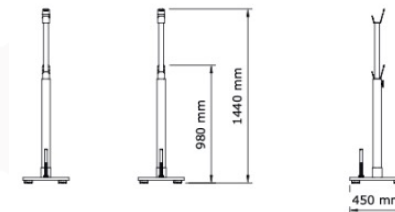

- 2 kg x 2 | 4 kg x 2
- 6 kg x 2 | 8 kg x 2
- 10 kg x 2 | 12 kg x 2

*図面は前モデル仕様のものです。

BYSTRA™ Set プレスベンチラック

- バーベル
- weights:
4kg×2
8kg×2
12kg×2

*図面は前モデル仕様のものです。

IRENA™ New Generation 手動式トレッドミル

新世代のIRENA™は、人間工学に基づき再設計されたハンドルと、LCDタッチスクリーンディスプレイを内蔵した新たなインフォメーションコンソール、タブレット専用スペースを備えています。ステンレススチール、天然木、本革を使用し、動きを彫刻的に表現した製品です。