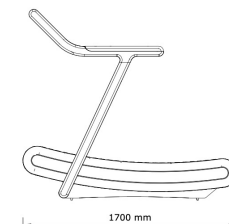

COMBO ANA™

- COLMIA 4 kg x 2
6 kg x 2 | 8 kg x 2
- LOVA 4 kg | 6 kg
8 kg
- MOXA 4 kg | 8 kg
- KOHA 1 set
- LIPOVA 1 set
- SIENNA 1 pc
- ROLA 1 pc
- MATA Large 1 pc

*図面は前モデル仕様のものです。

COLMIA™ VERTICAL Light

- 2 kg x 2 | 4 kg x 2
- 6 kg x 2 | 8 kg x 2
- 10 kg x 2 | 12 kg x 2

*図面は前モデル仕様のものです。

BYSTRA™ Set プレスベンチラック

- バーベル
- weights:
4kg×2
8kg×2
12kg×2

*図面は前モデル仕様のものです。

IRENA™ New Generation 手動式トレッドミル

新世代のIRENA™は、人間工学に基づき再設計されたハンドルと、LCDタッチスクリーンディスプレイを内蔵した新たなインフォメーションコンソール、タブレット専用スペースを備えています。ステンレススチール、天然木、本革を使用し、動きを彫刻的に表現した製品です。