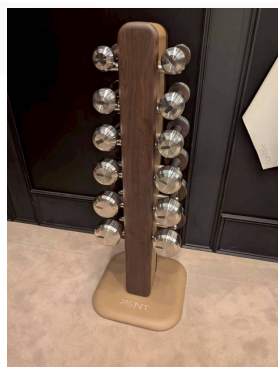

COLMIA™ VERTICAL Light

- 2 kg x 2 | 4 kg x 2
- 6 kg x 2 | 8 kg x 2
- 10 kg x 2 | 12 kg x 2