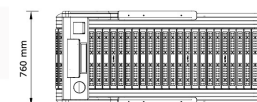

- 2 kg x 2 | 4 kg x 2
- 6 kg x 2 | 8 kg x 2
- 10 kg x 2 | 12 kg x 2

*図面は前モデル仕様のものです。

BYSTRA™ Set プレスベンチラック

- バーベル
- weights:
4kg×2
8kg×2
12kg×2

*図面は前モデル仕様のものです。

IRENA™ New Generation 手動式トレッドミル

新世代のIRENA™は、人間工学に基づき再設計されたハンドルと、LCDタッチスクリーンディスプレイを内蔵した新たなインフォメーションコンソール、タブレット専用スペースを備えています。ステンレススチール、天然木、本革を使用し、動きを彫刻的に表現した製品です。