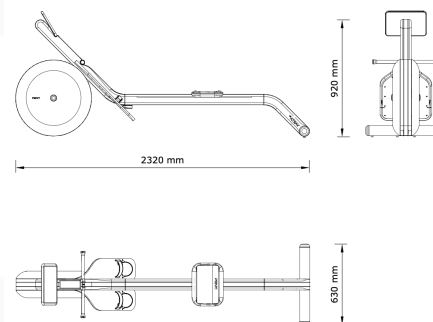

New Product

New Cardio Collection

それは、単なる機器ではない。
「動く」という体験を、美しく再定義する。

揺るぎないクラフツマンシップ、精密なエンジニアリング、そしてタイムレスなデザインが融合したラグジュアリー・カーディオは、これまでの有酸素運動機器そのものを再定義します。走る、漕ぐ、踏み出す。日常の動きは、より静かに、より美しく、そしてより洗練された体験へと変わります。フィットネス機器の価値を「性能」だけにとどめることなく、上質なインテリア空間に置かれる「芸術」として、所有する喜びをも満たします。

ALESSIA™

電動トレッドミル

フォルムの明快さと動作の精密さによって、トレッドミルの概念を刷新します。フラットな走行面と一体型モーターシステムを採用し、バランスと抑制によって定義される、滑らかでコントロールされた体験を提供します。

ORBITA™

エリプティカルトレーナー

全身を鍛えながら、スムーズで低負荷な有酸素運動を実現する、全く新しいエリプティカル・トレーナーです。流れるような動きは自然な動作パターンをサポートし、セッションを重ねるごとに持久力と協調性を高めます。

VARTA™

ローイングマシン

完全手動式のローイングシステムを採用し、全身運動とトレーニング強度の調整を可能にします。ほぼ無音の動作により、静かで集中できるトレーニング環境を作り出し、電気を使用しないため様々な環境やユーザーレベルで、無理なく使用できます。