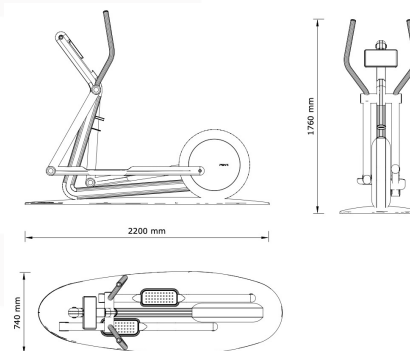

VARTA™

ローイングマシン

完全手動式のローイングシステムを採用し、全身運動とトレーニング強度の調整を可能にします。ほぼ無音の動作により、静かで集中できるトレーニング環境を作り出し、電気を使用しないため様々な環境やユーザーレベルで、無理なく使用できます。

New Product

Renewed Design

空間に、上質なりズムを生み出すデザイン

トレーニングツールを美しく収めるための、ラックとスタンド。これまで以上に贅沢にレザーを纏わせたラウンドフォルムは、素材の温もりと造形美をいっそう際立たせます。細部まで計算されたプロポーションが、置かれる器具の存在感を静かに高め、空間に調和しながら、洗練されたオブジェのような佇まいを生み出します。

COMBO ANA™

- COLMIA 4 kg x 2
6 kg x 2 | 8 kg x 2
- LOVA 4 kg | 6 kg
8 kg
- MOXA 4 kg | 8 kg
- KOHA 1 set
- LIPOVA 1 set
- SIENNA 1 pc
- ROLA 1 pc
- MATA Large 1 pc

*図面は前モデル仕様のものです。

COLMIA™ VERTICAL Light

- 2 kg x 2 | 4 kg x 2
- 6 kg x 2 | 8 kg x 2
- 10 kg x 2 | 12 kg x 2

*図面は前モデル仕様のものです。

BYSTRA™ Set プレスベンチラック

- バーベル
- weights:
4kg×2
8kg×2
12kg×2

*図面は前モデル仕様のものです。

IRENA™ New Generation 手動式トレッドミル

新世代のIRENA™は、人間工学に基づき再設計されたハンドルと、LCDタッチスクリーンディスプレイを内蔵した新たなインフォメーションコンソール、タブレット専用スペースを備えています。ステンレススチール、天然木、本革を使用し、動きを彫刻的に表現した製品です。