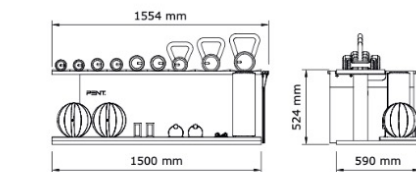

COMBO ANA™

- COLMIA 4 kg x 2
6 kg x 2 | 8 kg x 2
- LOVA 4 kg | 6 kg
8 kg
- MOXA 4 kg | 8 kg
- KOHA 1 set
- LIPOVA 1 set
- SIENNA 1 pc
- ROLA 1 pc
- MATA Large 1 pc

*図面は前モデル仕様のものです。

COLMIA™ VERTICAL Light