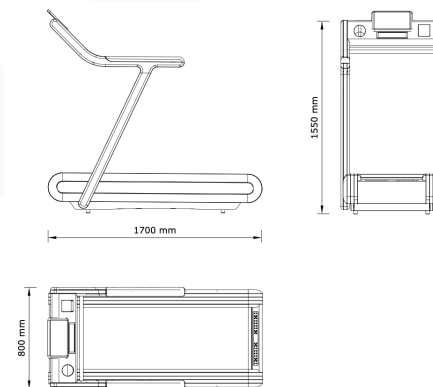

ORBITA™

エリプティカルトレーナー

全身を鍛えながら、スムーズで低負荷な有酸素運動を実現する、全く新しいエリプティカル・トレーナーです。流れるような動きは自然な動作パターンをサポートし、セッションを重ねるごとに持久力と協調性を高めます。