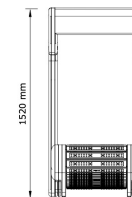

- 2 kg x 2 | 4 kg x 2
- 6 kg x 2 | 8 kg x 2
- 10 kg x 2 | 12 kg x 2

*図面は前モデル仕様のものです。

BYSTRA™ Set プレスベンチラック

- バーベル
- weights:
4kg×2
8kg×2
12kg×2

*図面は前モデル仕様のものです。

IRENA™ New Generation 手動式トレッドミル

新世代のIRENA™は、人間工学に基づき再設計されたハンドルと、LCDタッチスクリーンディスプレイを内蔵した新たなインフォメーションコンソール、タブレット専用スペースを備えています。ステンレススチール、天然木、本革を使用し、動きを彫刻的に表現した製品です。